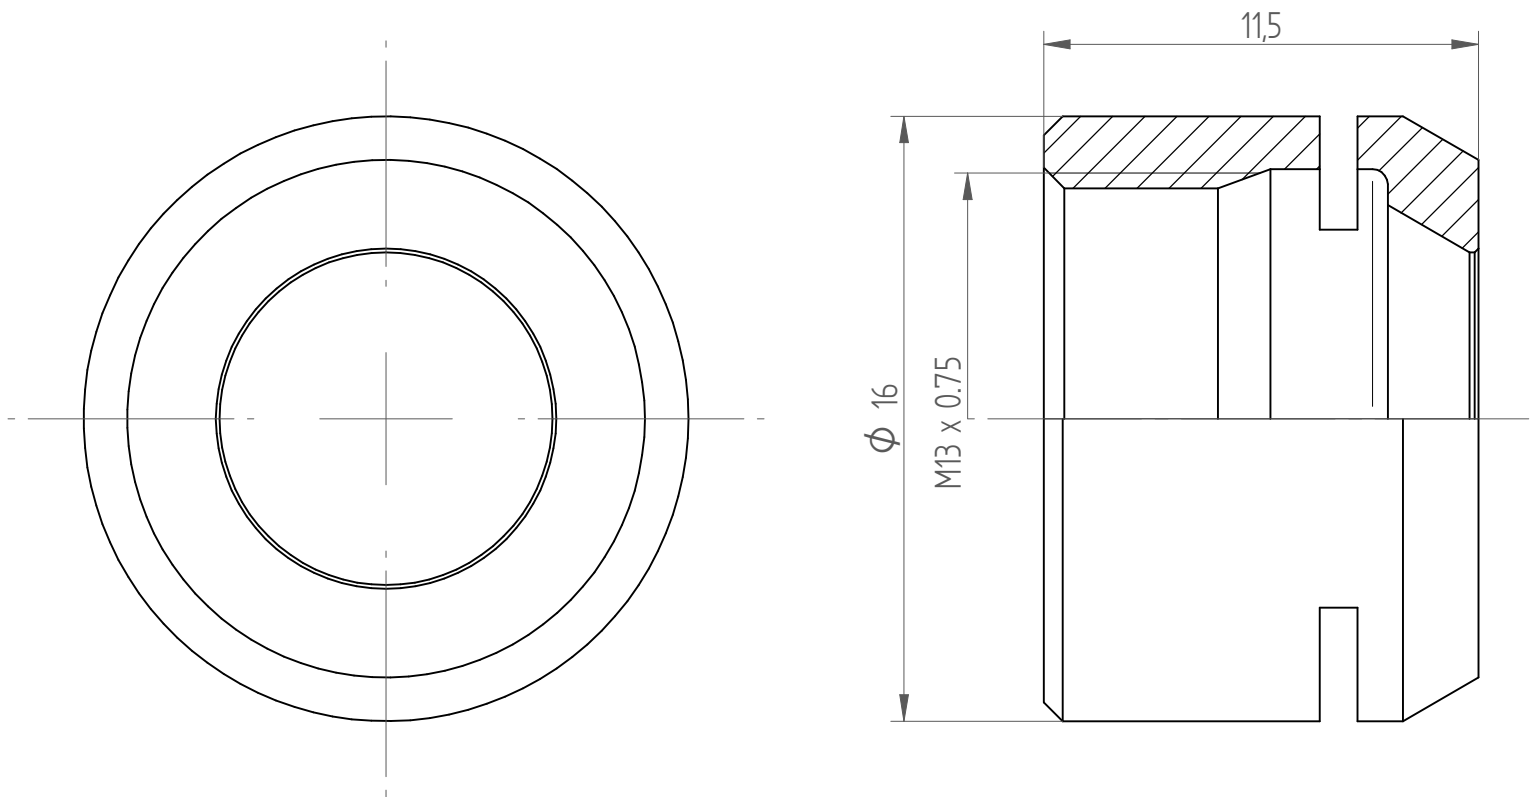

Swiss
Precision
Tools

REGO-FIX®

REGO-FIX AG
Obermattweg 60
4456 Tenniken / Switzerland

Phone +41 61 976 14 66
Fax +41 61 976 14 14
www.rego-fix.com

This is a non controlled copy. All information given herein are subject to change without notice

The information given herein has been carefully checked and is believed to be correct. REGO-FIX, however, assumes no responsibility or liability for any errors, inaccuracies or omissions that may appear in this drawing

This document is subject to copyright laws. No part of this document may be reproduced or transmitted in any form or any means, electronic or mechanic, for any purpose, without the express written permission of REGO-FIX

Type : ER11_MS
Part No. : 321150000
Date : 19.08.2014
Scale : 5:1